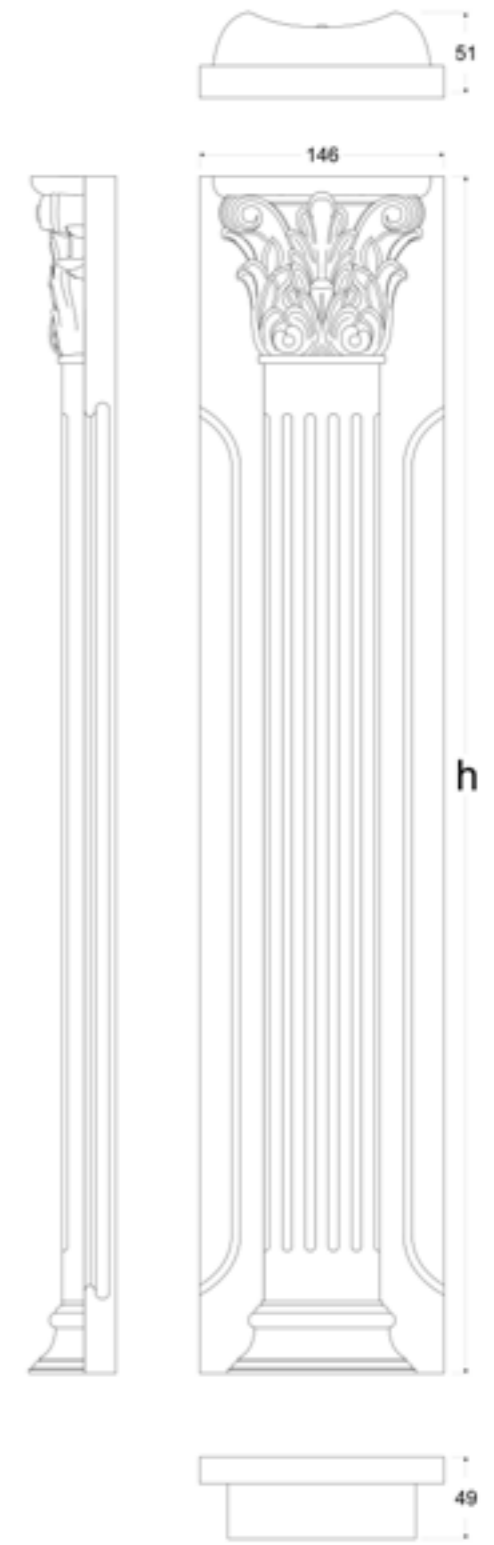

Пилястра №2 W146