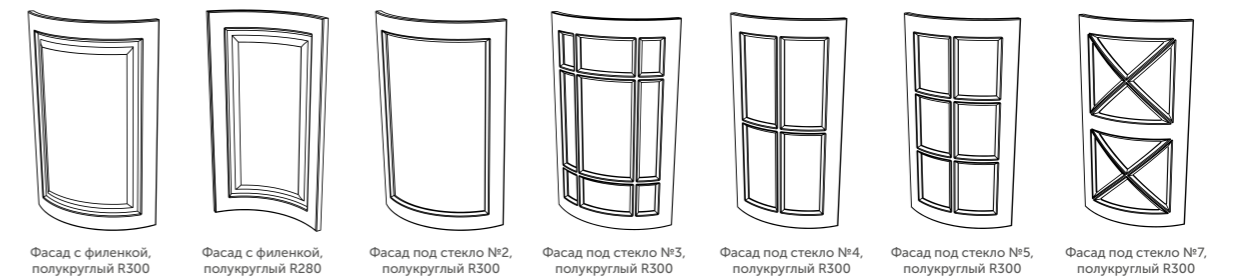

Аксессуары