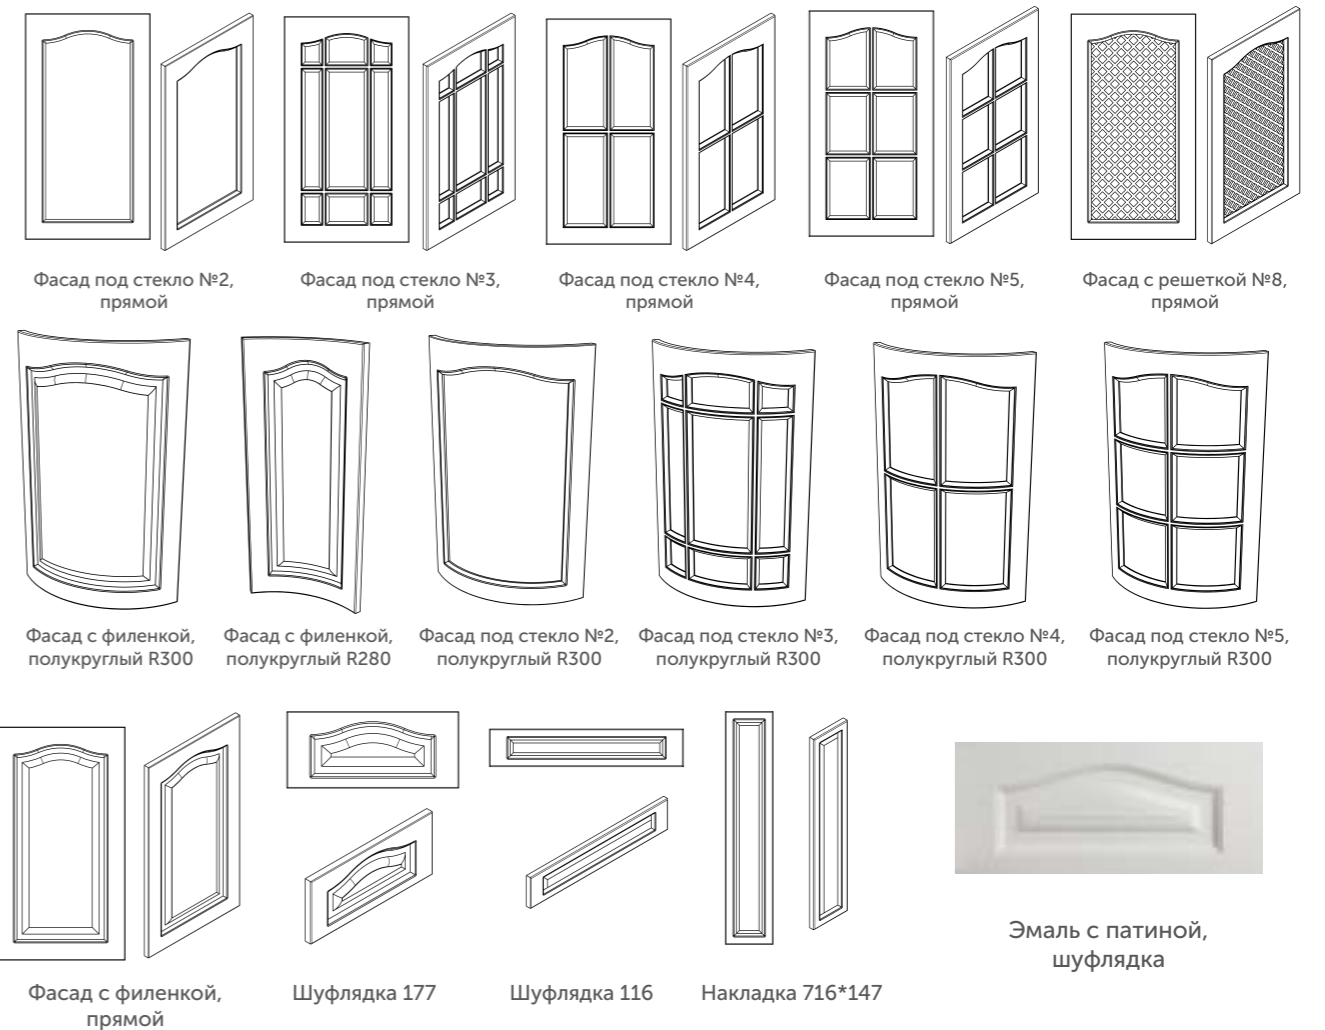

Аксессуары

Арт-деко

Виды отделки

	Лицевая сторона	Обратная сторона
Краска:	Матовая Глянцевая Глянцевая, металллик Глянцевая, хамелеон	Белый ламинат окрашен в цвет лицевой стороны
Материал	МДФ, 19мм	МДФ, 19мм
Покрытие	Крашенный фасад	Крашенный фасад
Вид калевки	Своя	Своя
max размер, мм	2500*800	2500*800
min размер, мм	190*190	190*190
Размер шухлядки min, мм	170*170	170*170