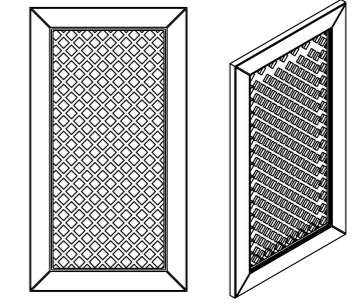

Фасад с решеткой, прямой