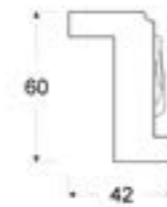

Карниз нижний (световая планка)
Вставка 50мм Багет Инфинити