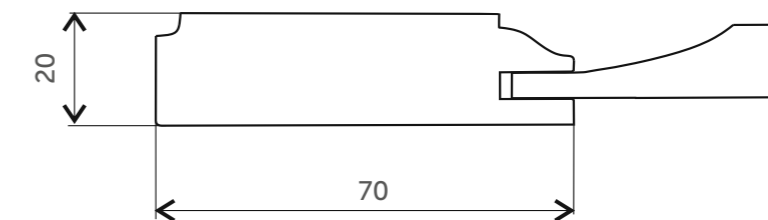

Аксессуары

С филёнкой

Под стекло

С решеткой

Радиусный с филёнкой

Радиусный под стекло

Накладка для ящика