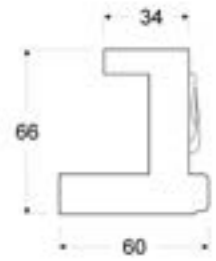

Подкарнизник прямой
h-70 вставка 50мм Багет Инфинити