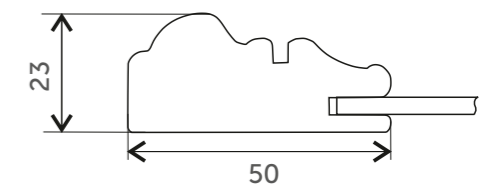

Накладка для ящика, усеченный профиль