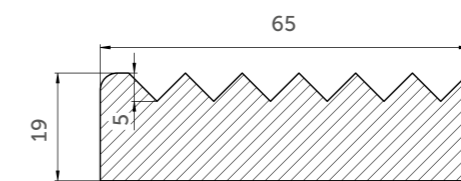

Накладка 716*147

Сечение профиля

Екатерина

Виды отделки

	Лицевая сторона	Обратная сторона
<i>Краска:</i>	Матовая; матовая с патиной	Белый ламинат; окрашен в цвет лицевой стороны
<i>Шпон:</i>	Матовая краска; матовая краска с патиной	Белый ламинат; шпон, окрашенный в цвет лицевой стороны
Материал	МДФ, 19мм	МДФ, 19мм
Покрытие	Крашенный фасад	Крашенный фасад
Вид калевки	К1, К2, К3	К1, К2, К3
max размер, мм	2500*800	2500*800
min размер, мм	240*250	240*250
Размер шуфлядки min, мм	176*250	176*250