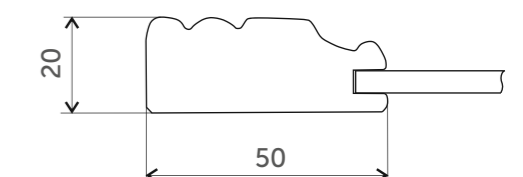

Накладка для ящика,
усеченный профиль