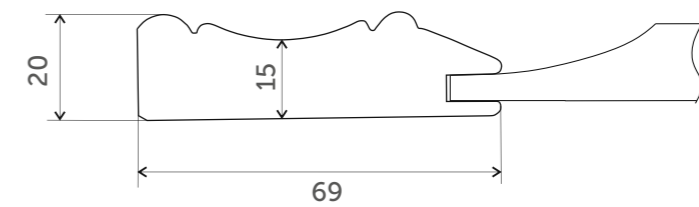

Аксессуары