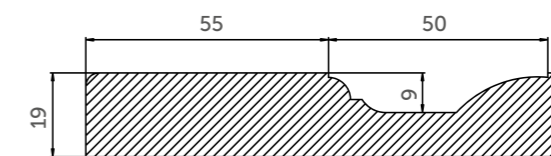

Сечение профиля