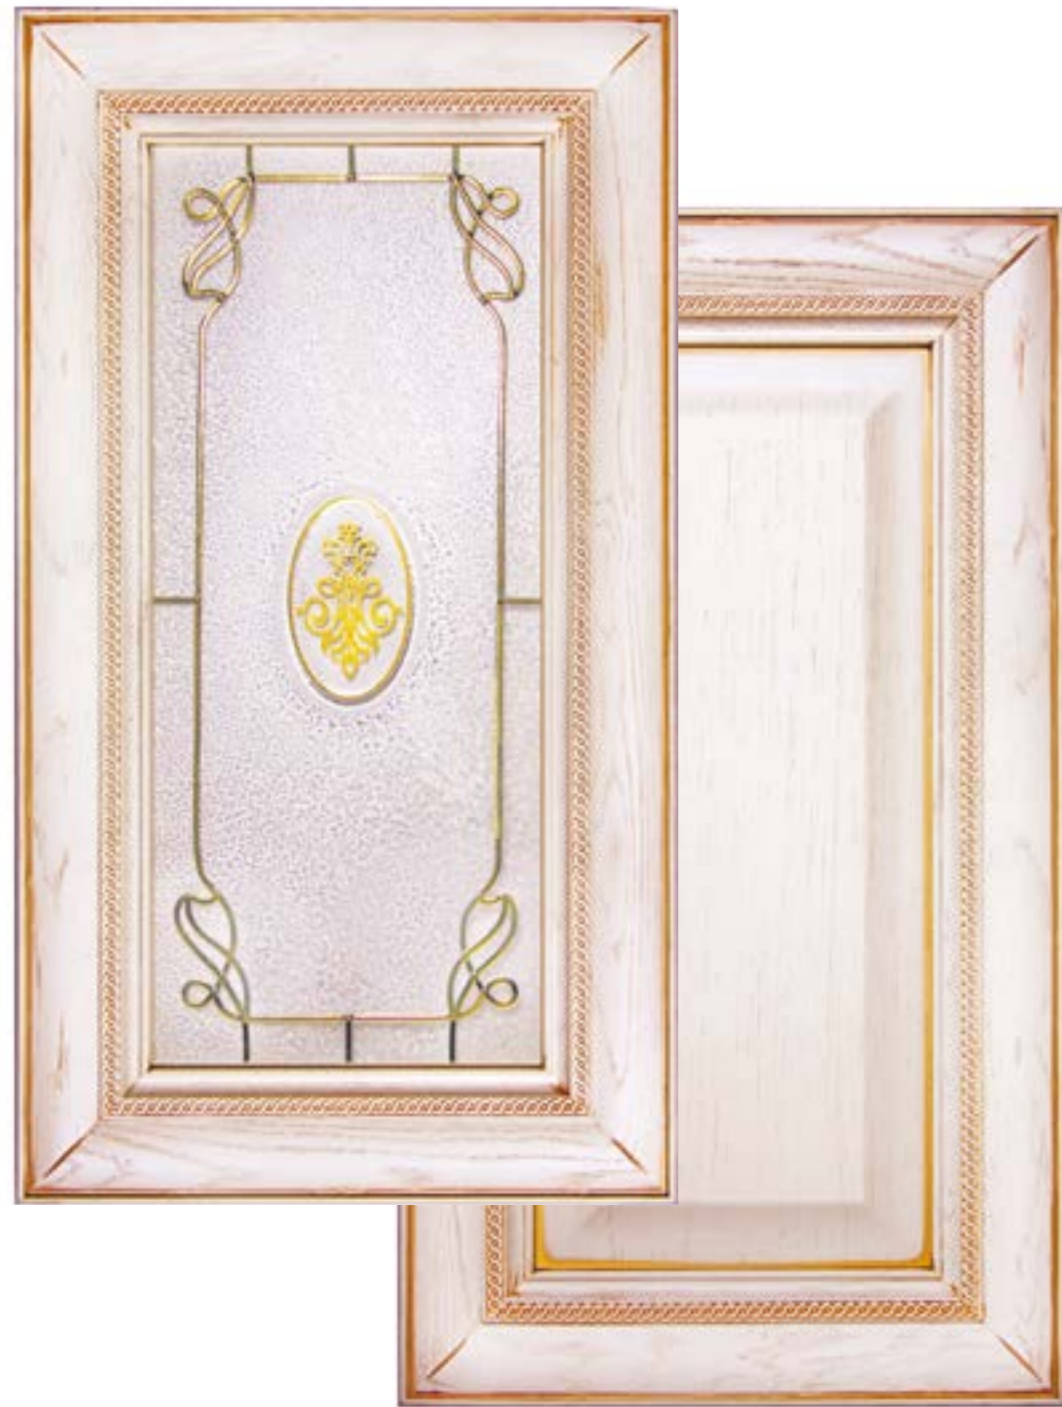

Характеристики

Профиль
Филёнка
Отделка
max размер, мм
min размер, мм

Массив дуба. Тиснение рисунка
МДФ, шпон
Эмаль. Морилка. Лакирование
по высоте 2000
по ширине 246

Аксессуары

С филёнкой

Под стекло

С решеткой