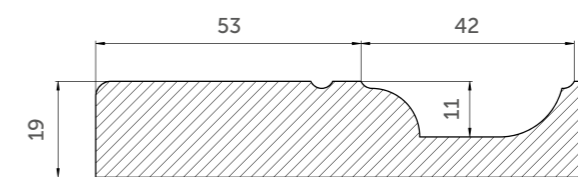

Аксессуары

Сечение профиля