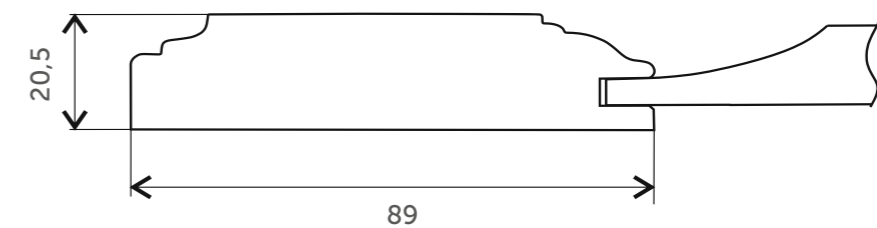

С решеткой

Радиусный с филёнкой

Радиусный под стекло

Накладка для ящика

Первый Арт Фасад

Характеристики

Профиль
Филёнка
Отделка
Мак размер, мм
Мин размер, мм

Массив дуба
МДФ, шпон
Эмаль. Морилка. Лакирование
по высоте 1316
по ширине 246