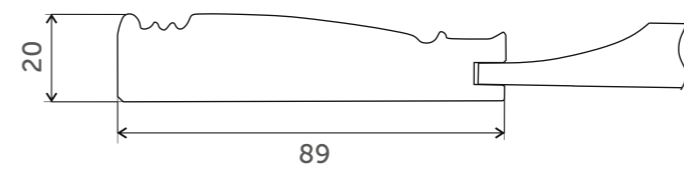

Лукреция

Характеристики

Профиль
Филёнка
Отделка
Мах размер, мм
Min размер, мм

Массив ольхи. Тиснение рисунка
МДФ профилированная, шпон
Эмаль. Лакирование
по высоте 2000
по ширине 246

Аксессуары

С филёнкой

Под стекло