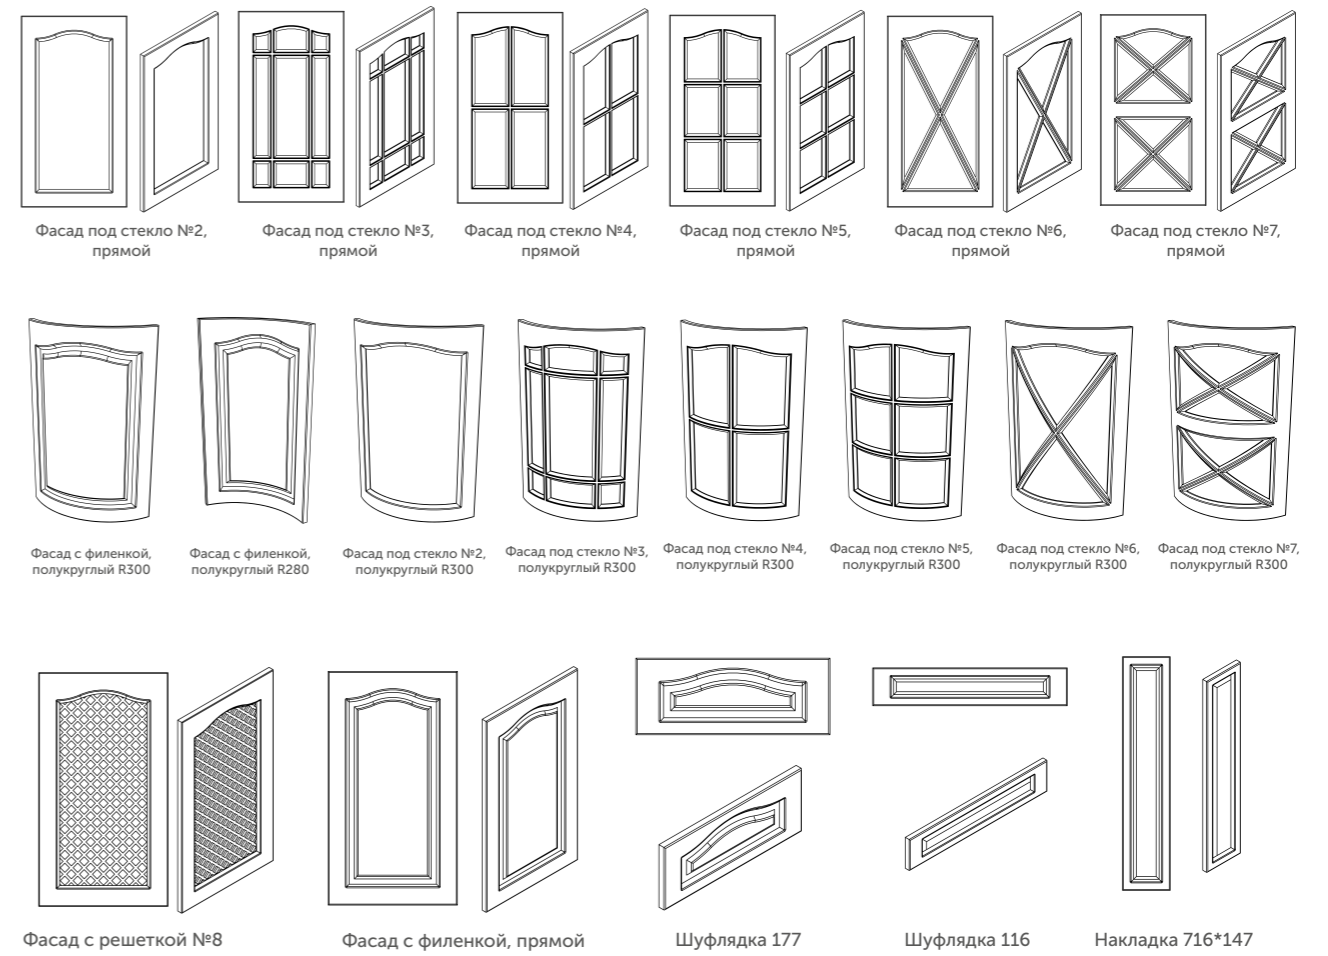

Аксессуары