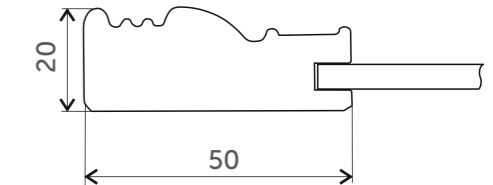

Лукреция

Характеристики

Профиль
Филёнка
Отделка
Мах размер, мм
Min размер, мм

Массив ольхи. Тиснение рисунка
МДФ профилированная, шпон
Эмаль. Лакирование
по высоте 2000
по ширине 246

Аксессуары

С филёнкой

Под стекло