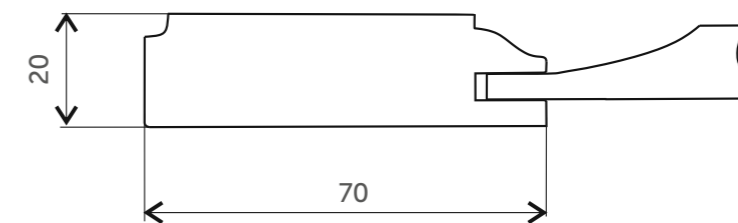

Аксессуары

С филёнкой

Под стекло

С решеткой

Радиусный с филёнкой

Радиусный под стекло

Накладка для ящика