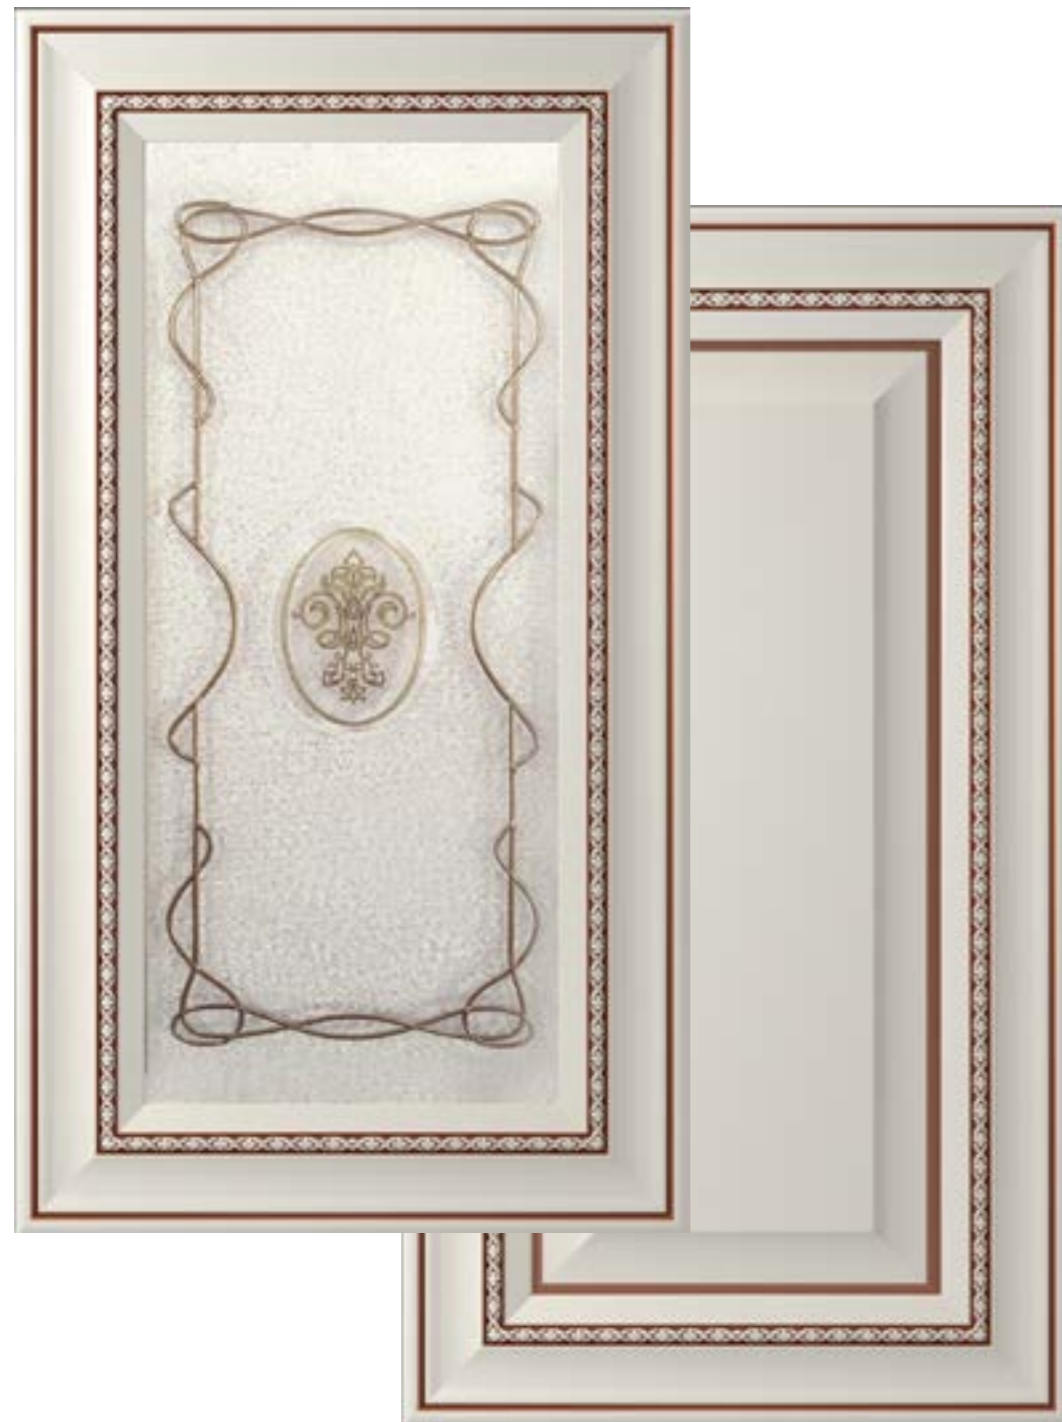

Аксессуары

Эмаль с патиной

Сечение профиля

Массив

Аделина

Характеристики

Профиль
Филёнка
Отделка
max размер, мм
min размер, мм

Массив ольхи. Тиснение рисунка
Филёнка МДФ профилированная, шпон
Эмаль. Морилка. Лакирование
По высоте 2000
По ширине 246