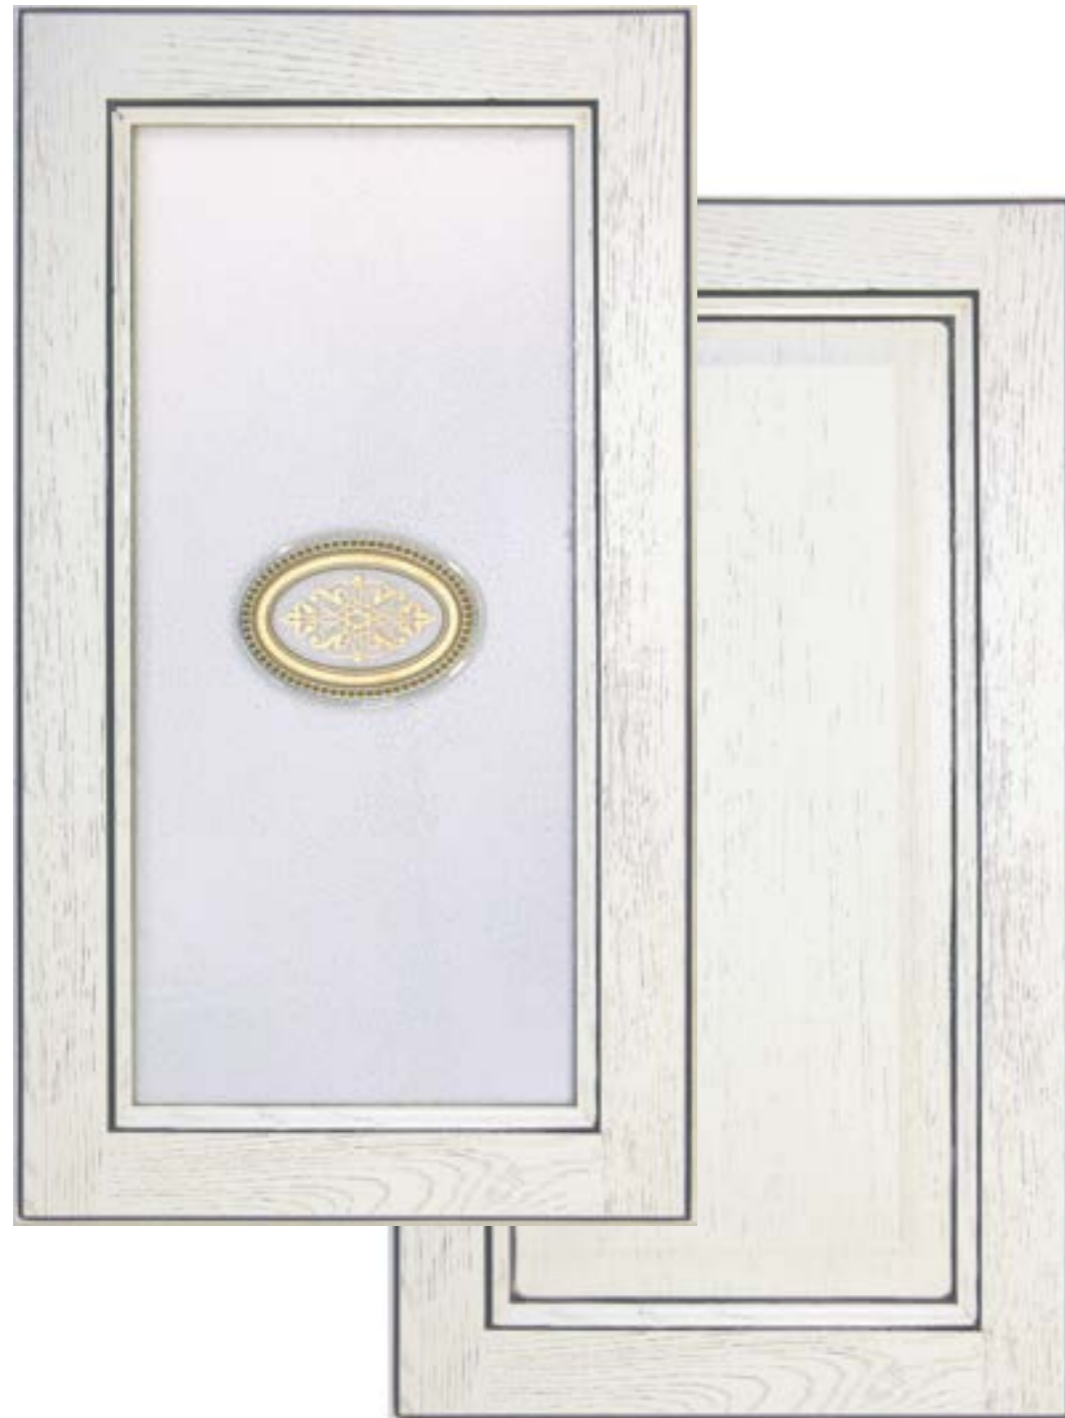

С решеткой

Радиусный с филёнкой

Радиусный под стекло

Накладка для ящика

Первый Арт Фасад

Характеристики

Профиль
Филёнка
Отделка
Мак размер, мм
Мин размер, мм

Массив дуба
МДФ, шпон
Эмаль. Морилка. Лакирование
по высоте 1316
по ширине 246