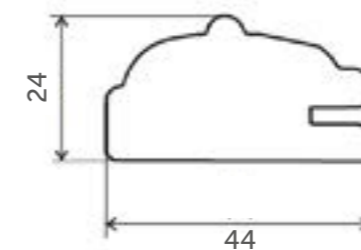

Лукреция

Характеристики

Профиль
Филёнка
Отделка
Мах размер, мм
Min размер, мм

Массив ольхи. Тиснение рисунка
МДФ профилированная, шпон
Эмаль. Лакирование
по высоте 2000
по ширине 246

Аксессуары

С филёнкой

Под стекло

С решеткой

Радиусный с филёнкой

Радиусный под стекло

Накладка для ящика, усеченный профиль

Мадрид

Характеристики

Профиль
Филёнка
Отделка
Мак размер, мм
Мин размер, мм

Массив дуба
МДФ, шпон
Эмаль. Морилка. Лакирование
по высоте 1316
по ширине 246