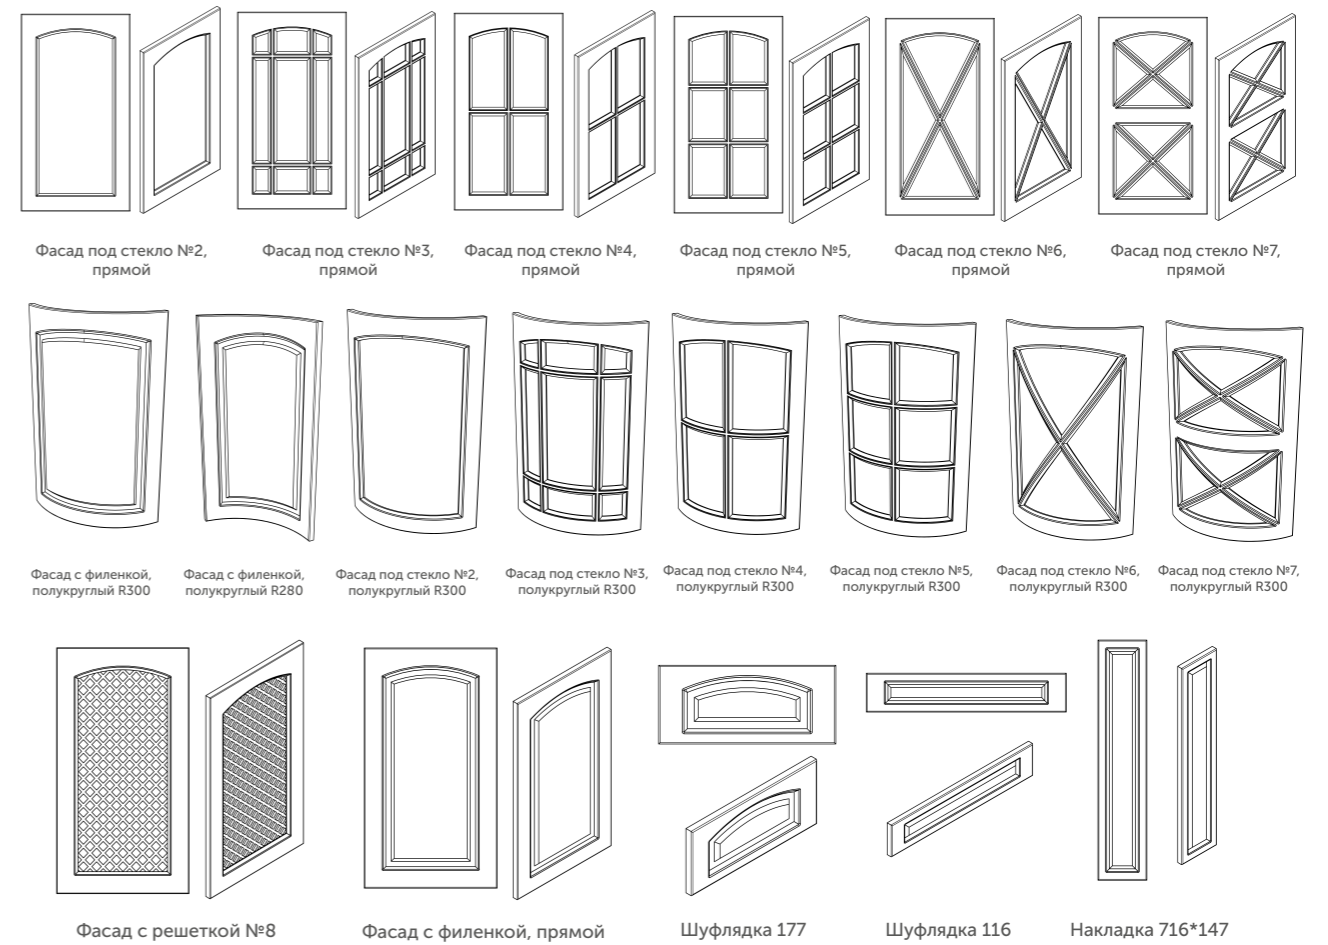

Аксессуары