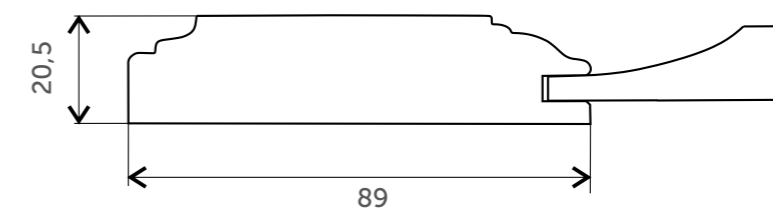

Аксессуары

С филёнкой

Под стекло

С решеткой

Радиусный
с филёнкой

Радиусный
под стекло

Накладка для ящика