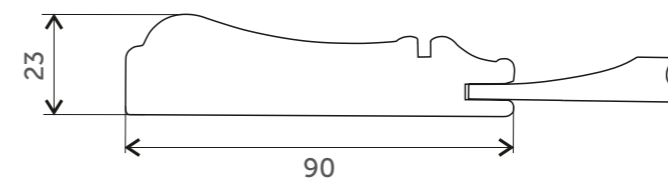

Аксессуары

С филёнкой

Под стекло

С решеткой

Радиусный с филёнкой

Радиусный под стекло

Накладка для ящика, усеченный профиль