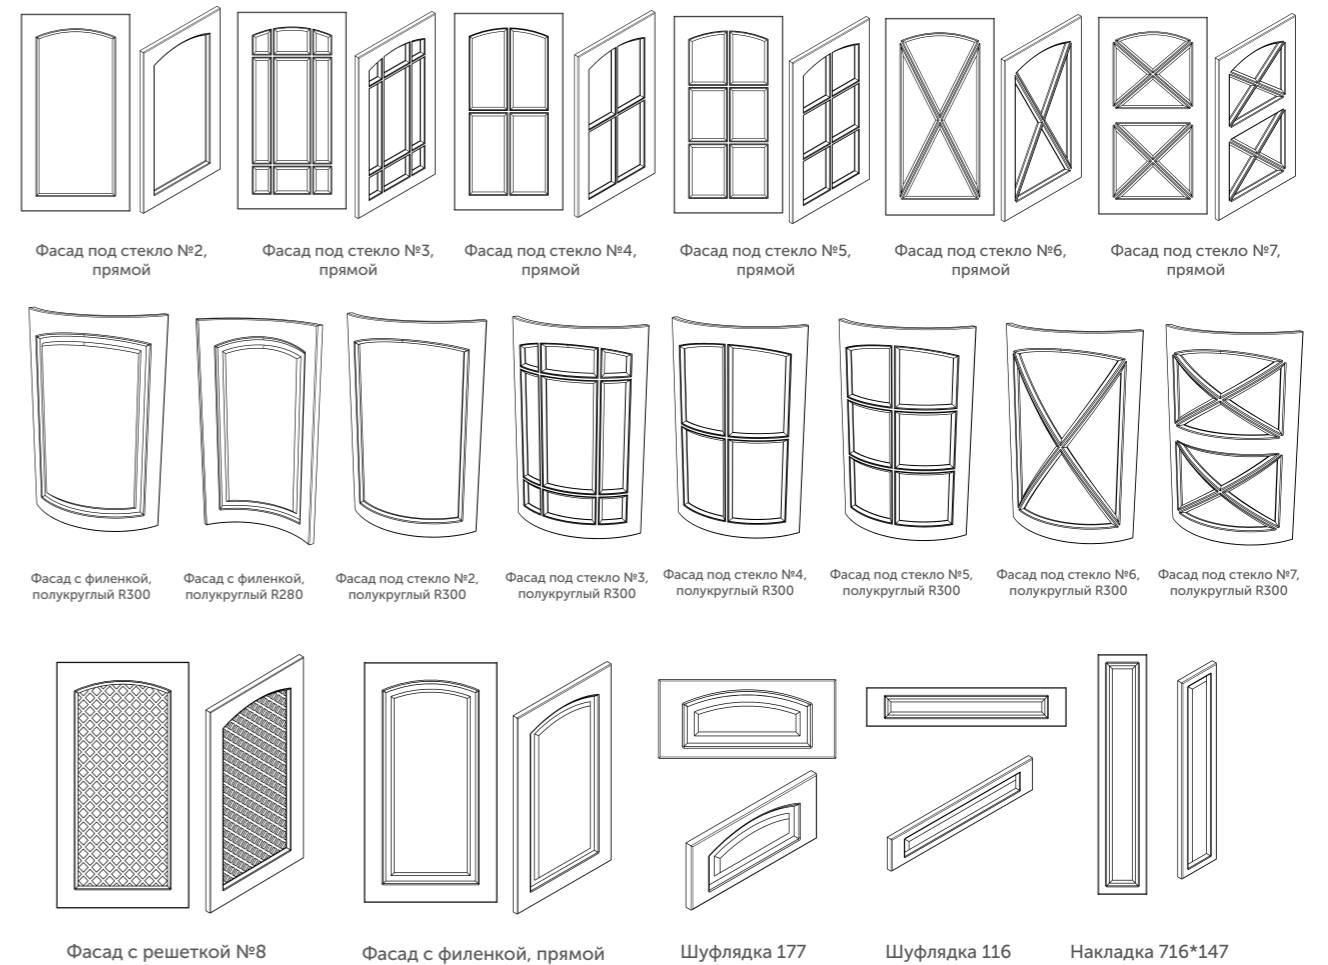

Аксессуары