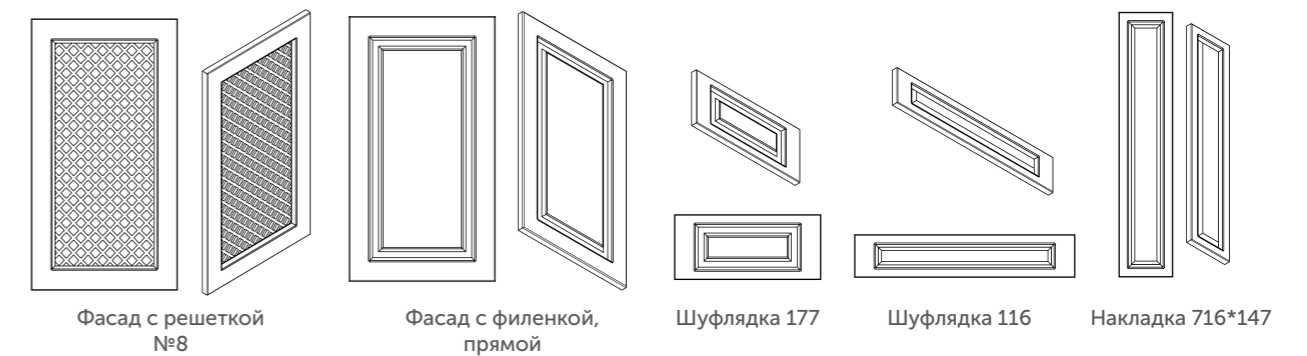

Аксессуары