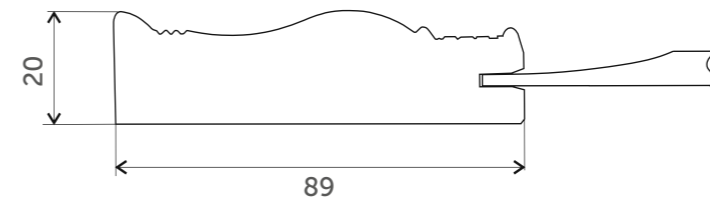

Аксессуары

С филёнкой

Под стекло

С решеткой

Радиусный
с филёнкой

Радиусный
под стекло

Накладка для ящика,
усеченный профиль