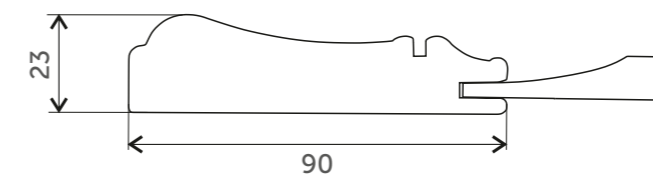

Под стекло

С решеткой

Радиусный с филёнкой

Радиусный под стекло

Накладка для ящика, усеченный профиль

Келерия

Характеристики

Профиль
Филёнка
Отделка
Мах размер, мм
Min размер, мм