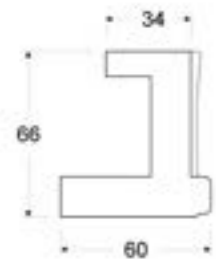

Подкарнизник прямой
h-70 вставка 50мм Багет № 048