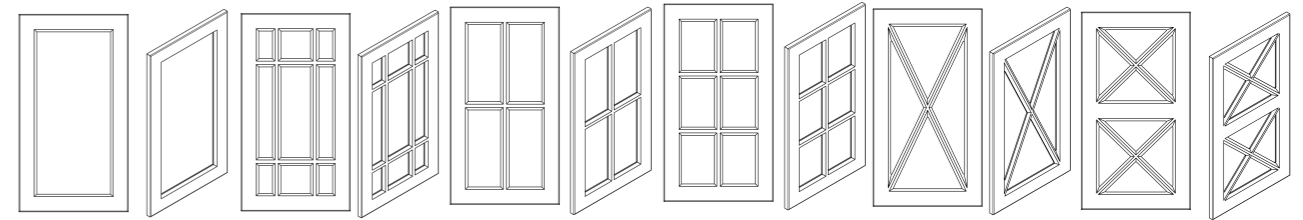

Аксессуары

Фасад под стекло №2, прямой   Фасад под стекло №3, прямой   Фасад под стекло №4, прямой   Фасад под стекло №5, прямой   Фасад с решеткой №6, прямой   Фасад с решеткой №7, прямой