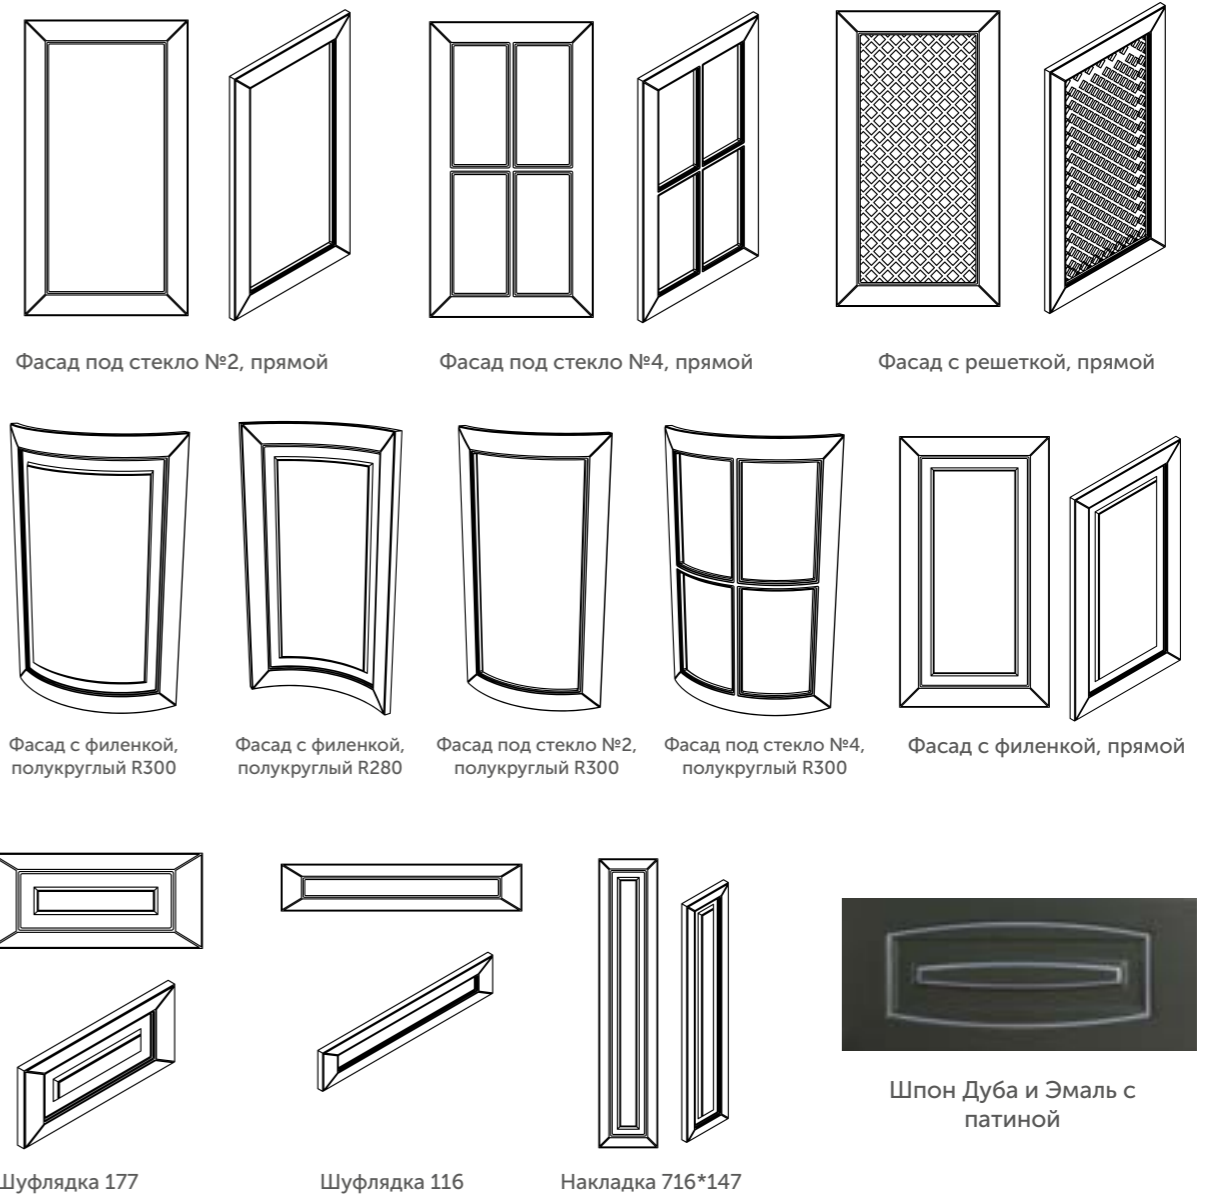

Аксессуары