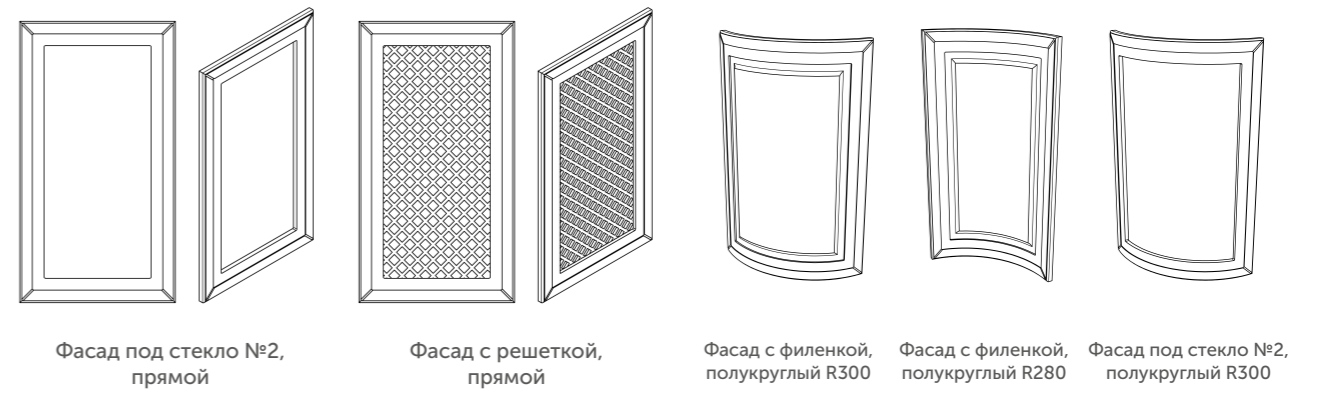

Аксессуары

Сечение профиля