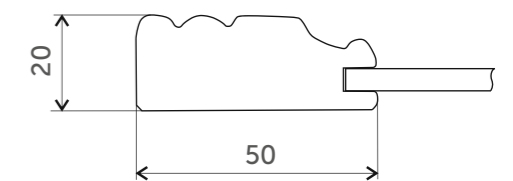

Грация

Характеристики

Профиль
Филёнка
Отделка
max размер, мм
min размер, мм

Массив ольхи. Тиснение рисунка
МДФ профилированная, шпон
Эмаль. Морилка. Лакирование
по высоте 2000
по ширине 246

Аксессуары

С филёнкой

Под стекло

С решеткой

Радиусный
с филёнкой

Радиусный
под стекло

Накладка для ящика,
усеченный профиль