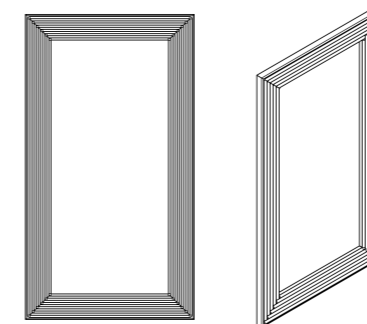

Аксессуары

Фасад под стекло №2, прямой