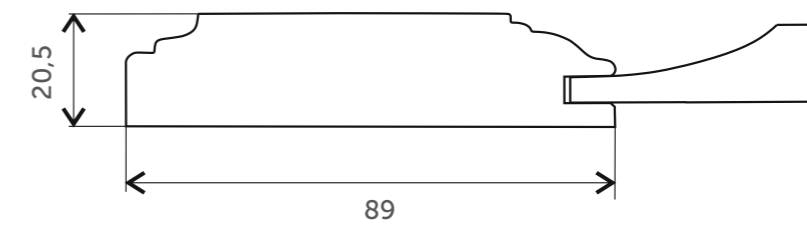

Аксессуары

С филёнкой

Под стекло

С решеткой

Радиусный с филёнкой

Радиусный под стекло

Накладка для ящика