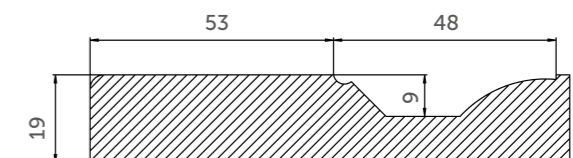

Сечение профиля