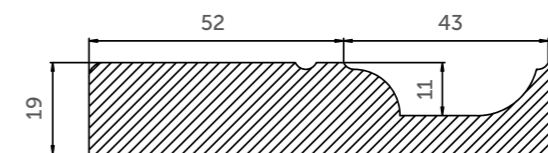

Аксессуары

Сечение профиля