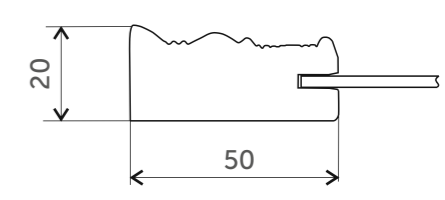

Накладка для ящика,
усеченный профиль