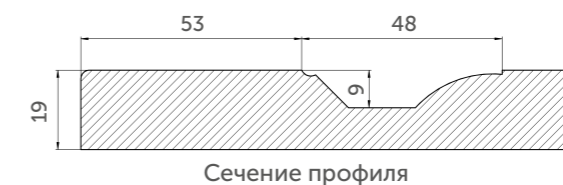

Аксессуары