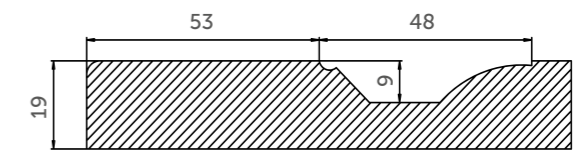

Сечение профиля