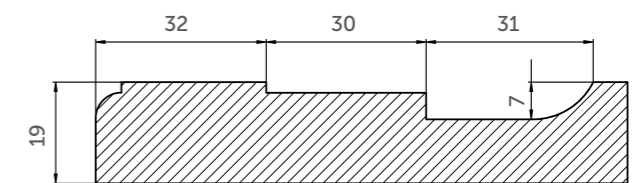

Аксессуары

Сечение профиля