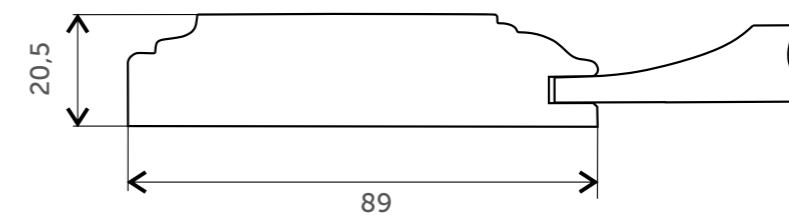

Аксессуары

С филёнкой

Под стекло

С решеткой

Радиусный
с филёнкой

Радиусный
под стекло

Накладка для ящика