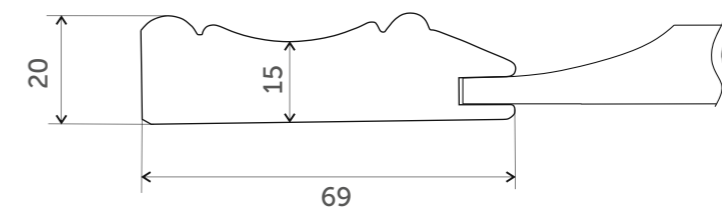

Аксессуары

С филёнкой

Под стекло

С решеткой

Радиусный
с филёнкой

Радиусный
под стекло

Накладка для ящика