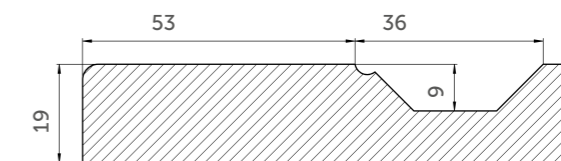

Сечение профиля