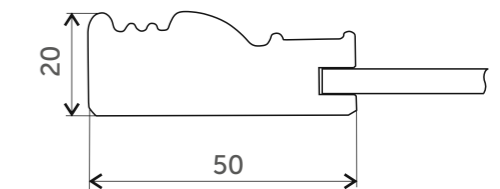

Скифия

Характеристики

Профиль
Филёнка
Отделка
Мак размер, мм
Min размер, мм

Массив ольхи. Тиснение рисунка
МДФ профилированная, шпон
Эмаль. Морилка. Лакирование
по высоте 2000
по ширине 246

Аксессуары

Накладка для ящика, усеченный профиль