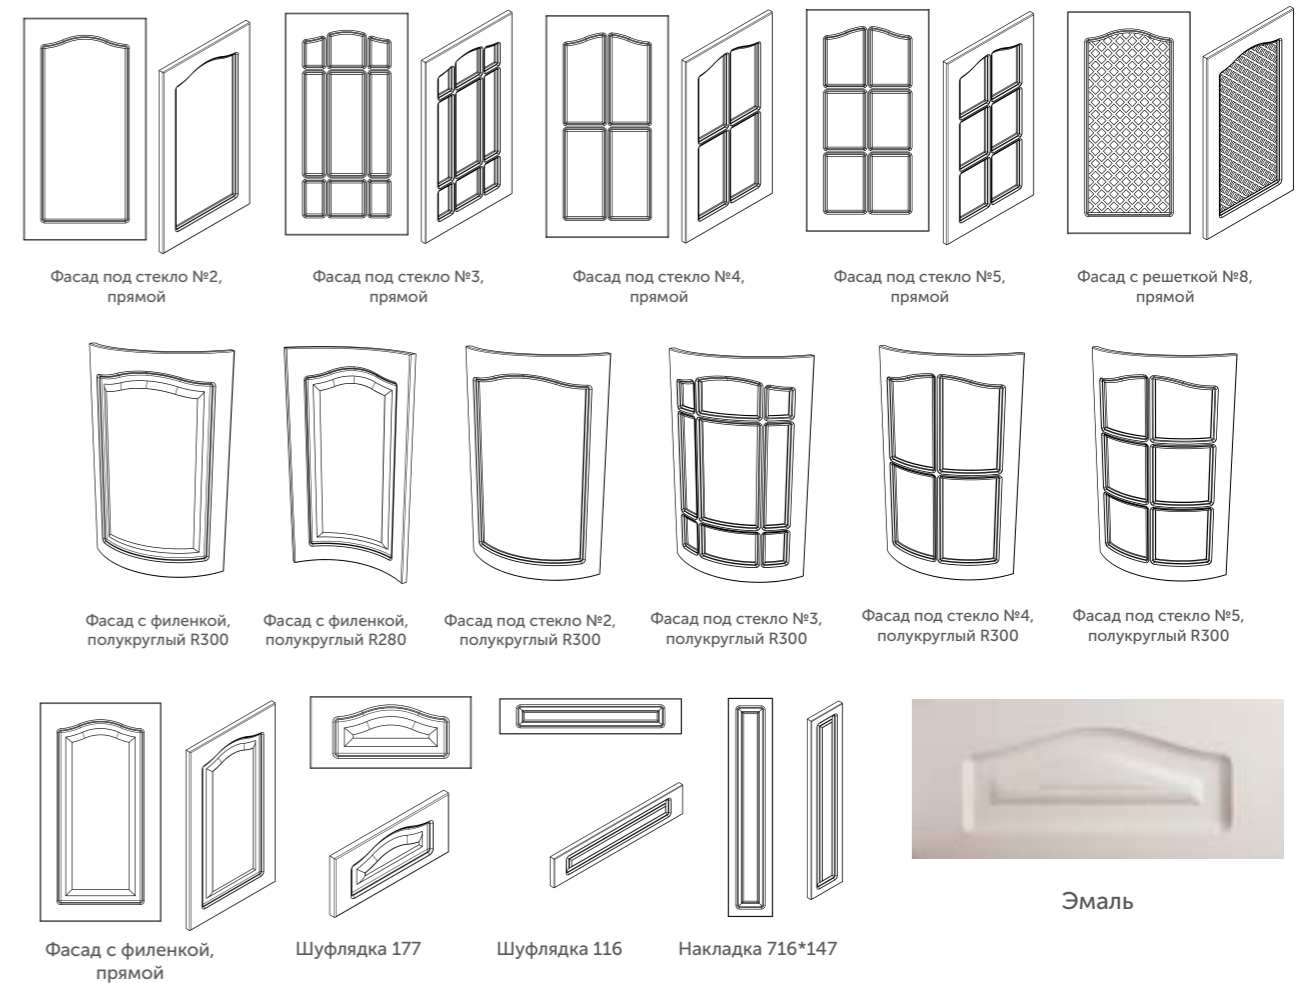

Аксессуары

Сечение профиля