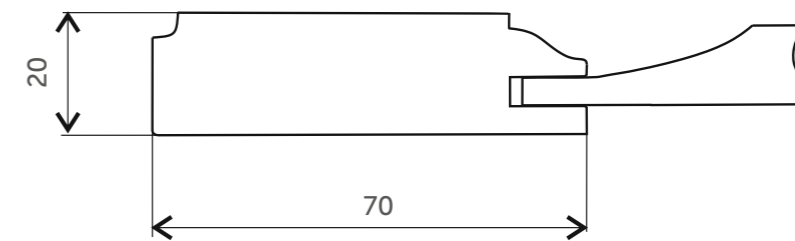

Аксессуары

С филёнкой

Под стекло

С решеткой

Радиусный
с филёнкой

Радиусный
под стекло

Накладка для ящика