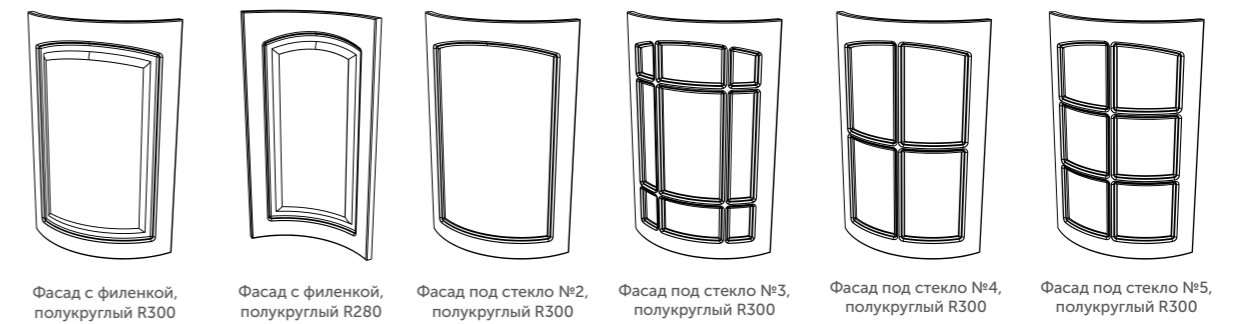

Аксессуары