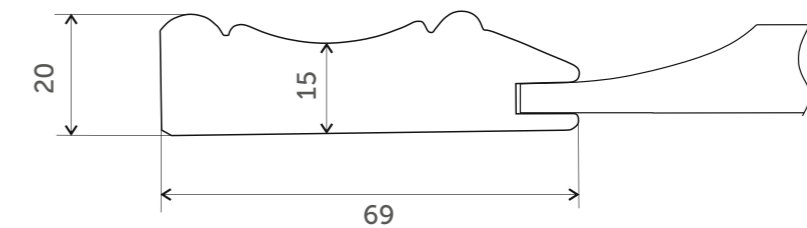

Аксессуары

С филёнкой

Под стекло

С решеткой

Радиусный
с филёнкой

Радиусный
под стекло

Накладка для ящика