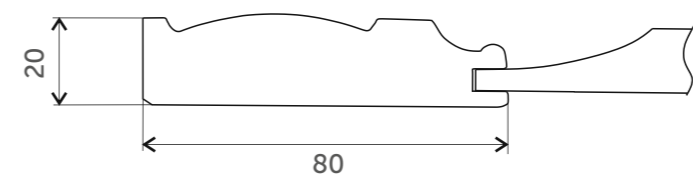

Аксессуары

С филёнкой

Под стекло

С решеткой

Радиусный
с филёнкой

Радиусный
под стекло

Накладка для ящика,
усеченный профиль