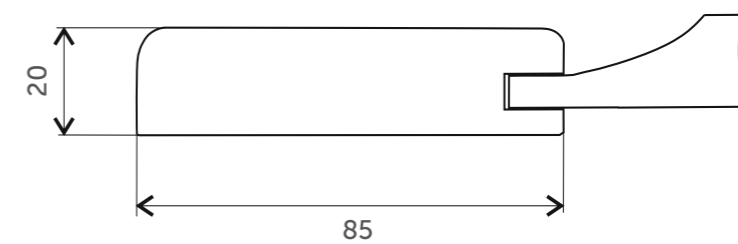

Аксессуары