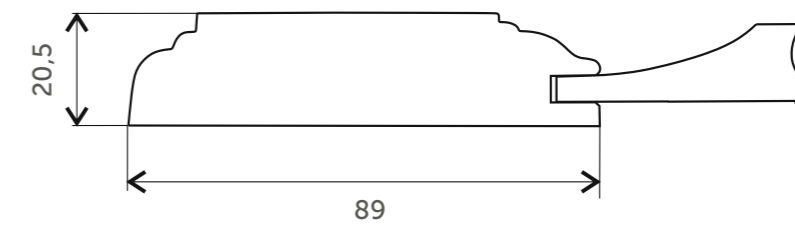

Аксессуары

С филёнкой

Под стекло

С решеткой

Радиусный с филёнкой

Радиусный под стекло

Накладка для ящика