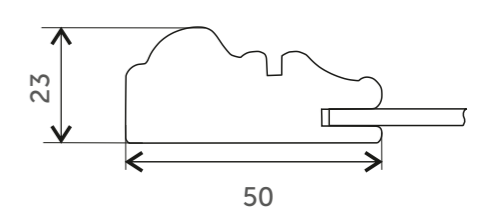

Инфинити

Характеристики

Профиль
Филёнка
Отделка
Мак размер, мм
Мин размер, мм

Массив ольхи. Золотой декор (вставка)
МДФ профилированная
Эмаль, перламутр, лакирование
по высоте 2000
по ширине 246

Аксессуары

С филёнкой

Под стекло

С решеткой

Радиусный с филёнкой

Радиусный под стекло

Накладка для ящика, усеченный профиль