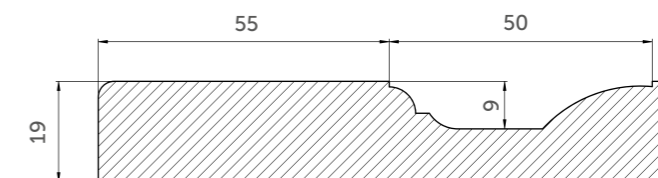

Аксессуары

Сечение профиля