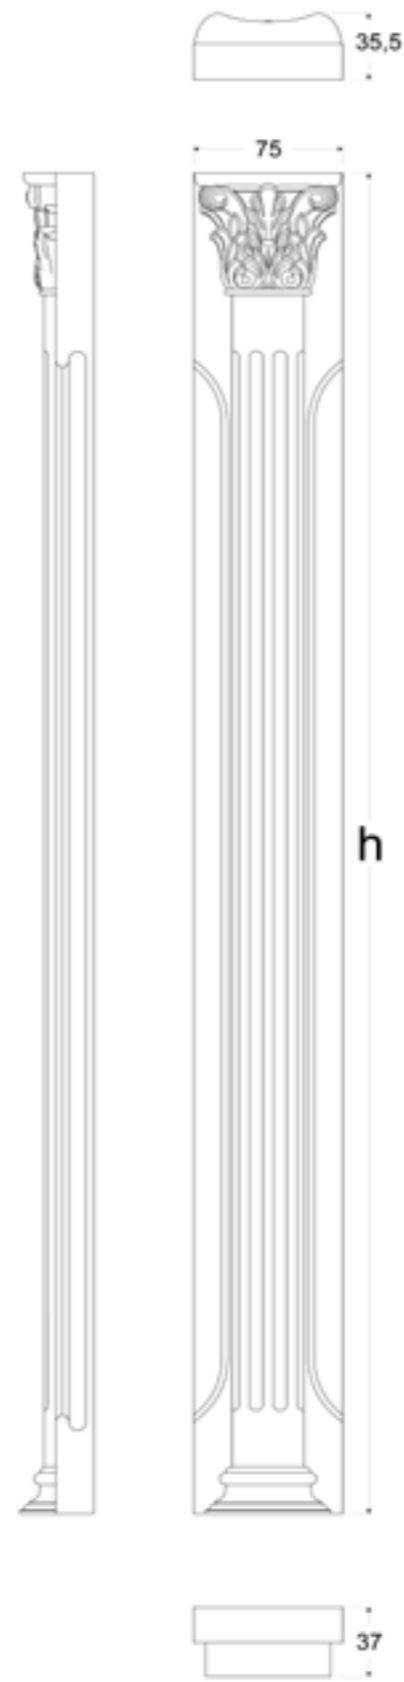

Пилястра №2 W75