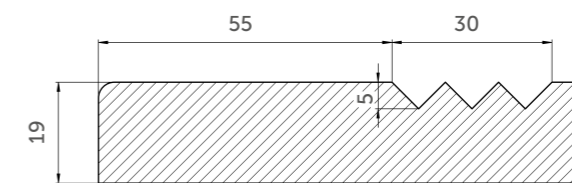

Накладка 716*147

Эмаль с патиной

Сечение профиля

Едличка 2

Виды отделки

	Лицевая сторона	Обратная сторона
Краска:	Матовая; матовая с патиной; глянцевая; глянцевая с патиной	Белый ламинат окрашен в цвет лицевой стороны
Шпон:	Матовая, матовая с патиной	Белый ламинат окрашен в цвет лицевой стороны
Материал	МДФ, 19мм	МДФ, 19мм
Покрытие	Крашенный фасад	Крашенный фасад
Вид калевки	Своя	Своя
max размер, мм	2500*800	2500*800
min размер, мм	140*140	140*140
Размер шувлядки min, мм	110*110	110*110