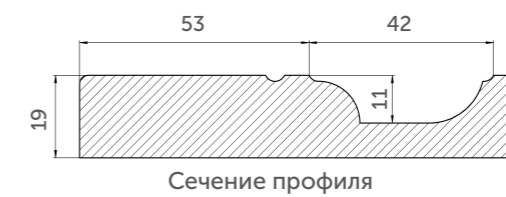

Аксессуары