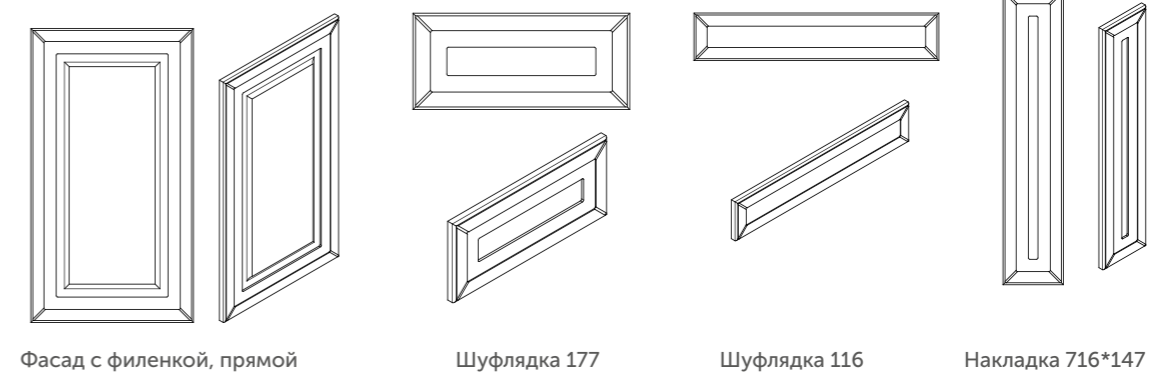

Аксессуары

Сечение профиля