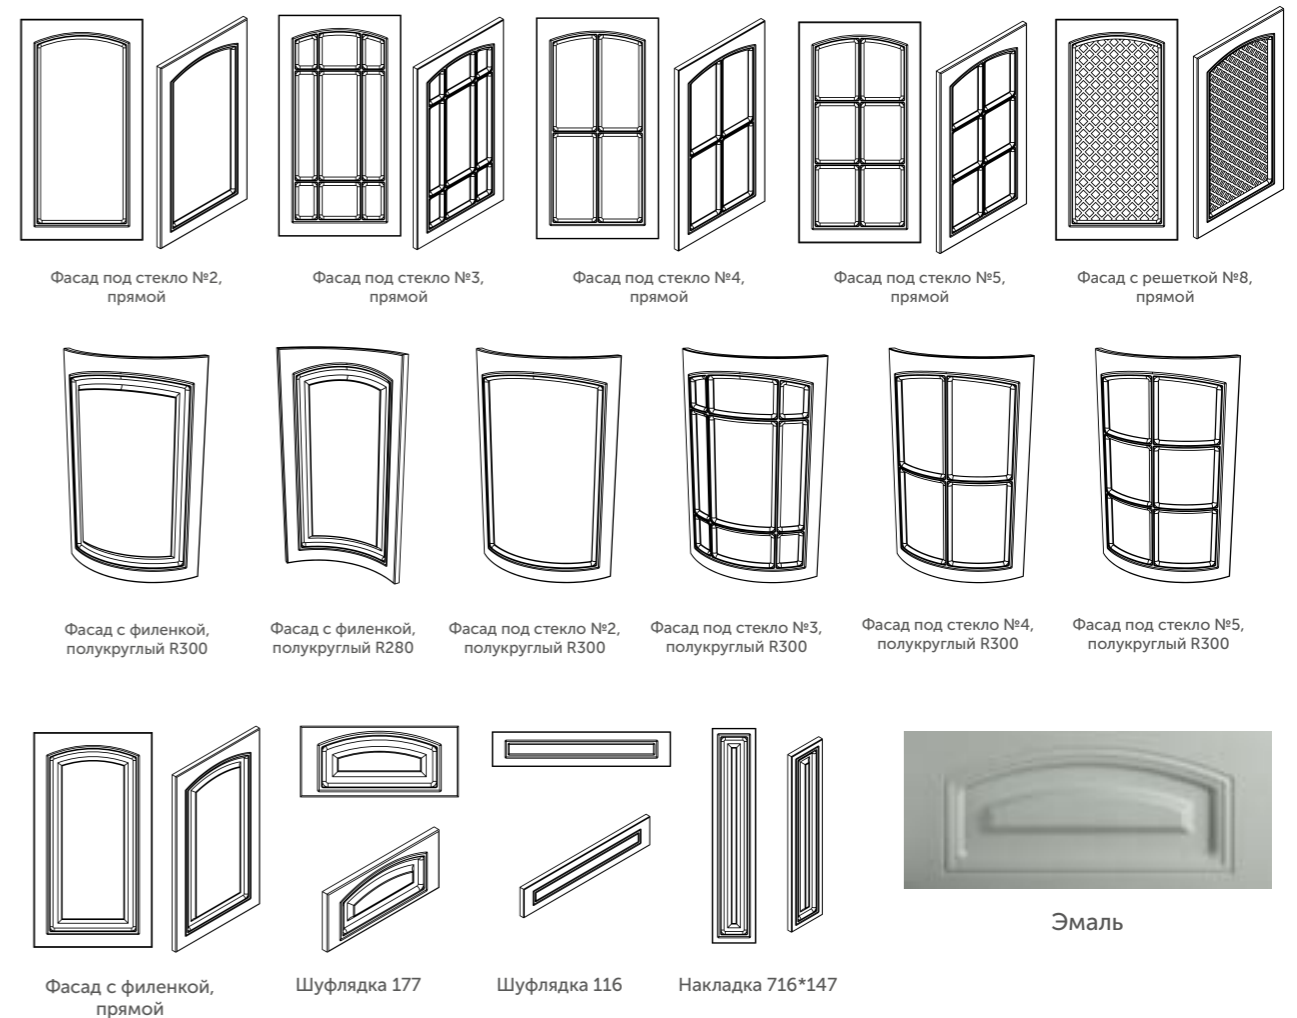

Аксессуары