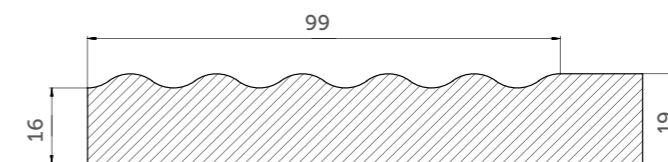

Аксессуары

Фасад с филенкой, прямой

Фасад под стекло №2, прямой

Накладка 716*147

Шухлядка 177

Шухлядка 116

Сечение профиля

Валентина