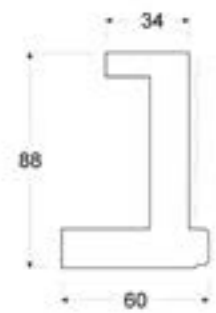

Подкарнизник прямой
h-70 вставка 50мм Багет № 048

Подкарнизник прямой
h-90 вставка 70 мм Багет

Подкарнизник прямой
h-70 вставка 50мм Багет Инфинити

Карниз нижний (световая планка)
Вставка 50мм Багет № 048