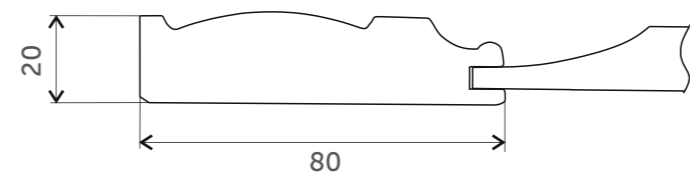

Аксессуары

С филёнкой

Под стекло

С решеткой

Радиусный
с филёнкой

Радиусный
под стекло

Накладка для ящика,
усеченный профиль