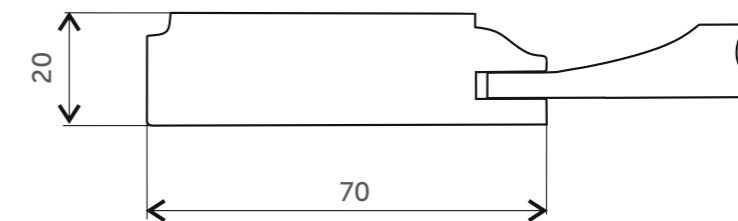

Аксессуары

С филёнкой

Под стекло

С решеткой

Радиусный
с филёнкой

Радиусный
под стекло

Накладка для ящика