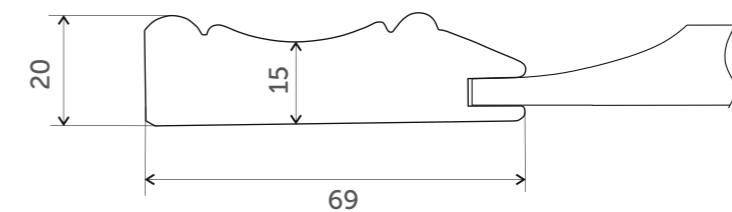

Характеристики

Профиль
Филёнка
Отделка
max размер, мм
min размер, мм

Массив ольхи. Тиснение рисунка
МДФ профилированная, шпон
Эмаль. Морилка. Лакирование
по высоте 2000
по ширине 246

Аксессуары

С филёнкой

Под стекло

С решеткой

Радиусный с филёнкой

Радиусный под стекло

Накладка для ящика

Алиери

Характеристики

Профиль
Филёнка
Отделка
max размер, мм
min размер, мм