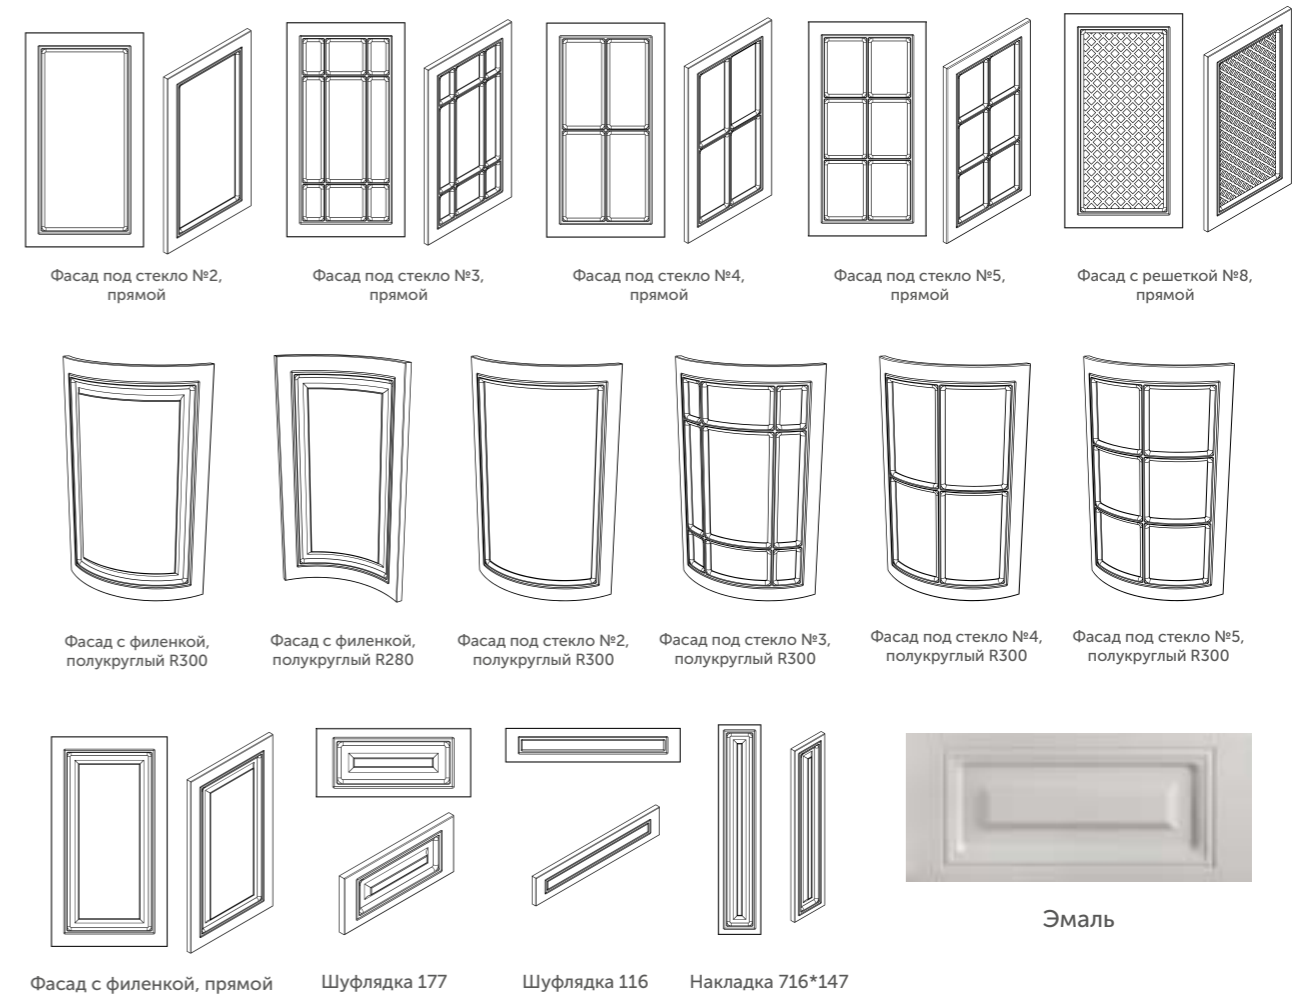

Аксессуары