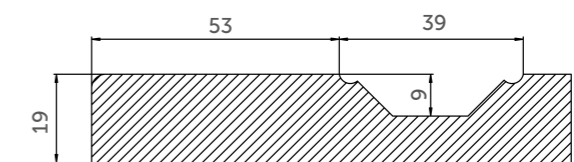

Сечение профиля