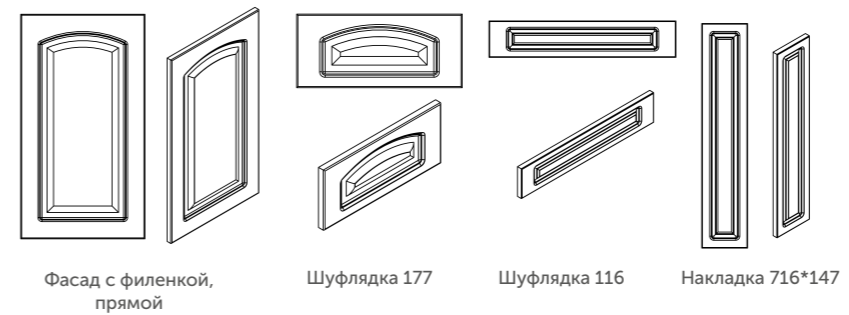

Аксессуары