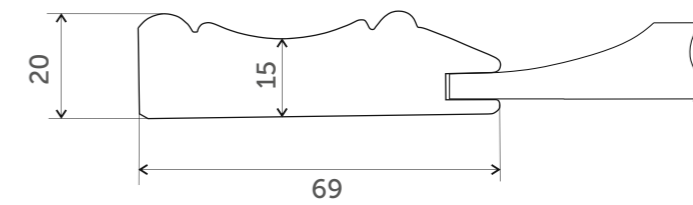

Аксессуары

С филёнкой

Под стекло

С решеткой

Радиусный
с филёнкой

Радиусный
под стекло

Накладка для ящика