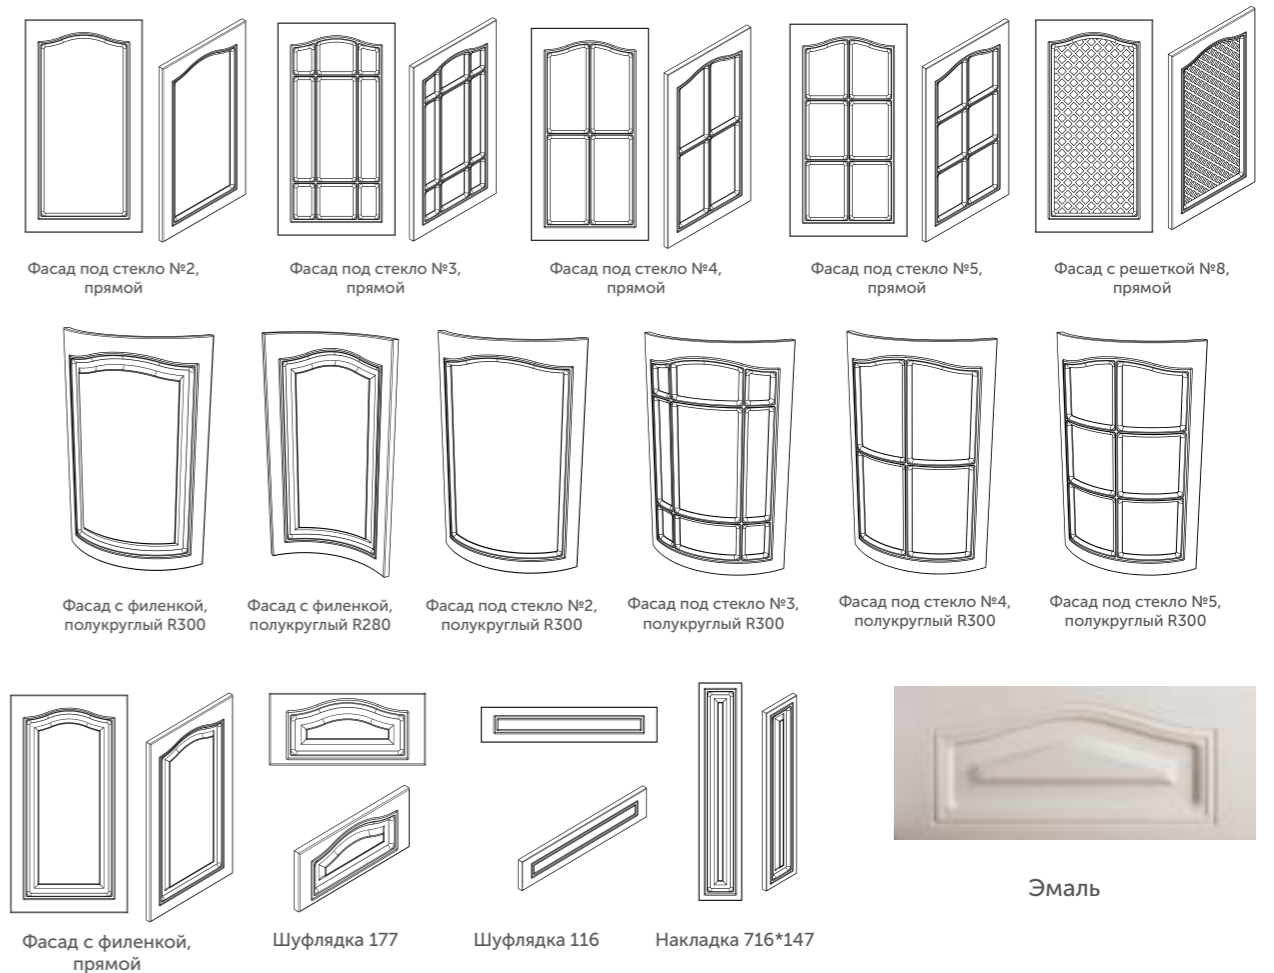

Аксессуары