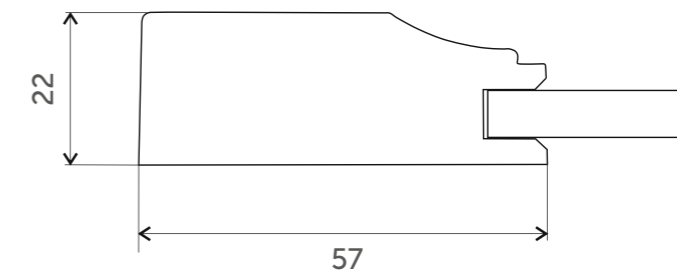

Аксессуары

С филёнкой

Под стекло

С решеткой

Радиусный с филёнкой

Радиусный под стекло

Накладка для ящика, усеченный профиль